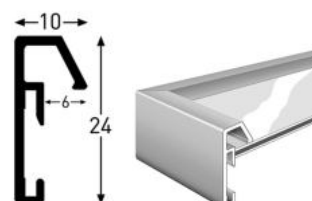

Gallery Junior

- Max. Einlegetiefe 4,7 mm
- Max. insertion height 4,7 mm

Pixel

- Max. Einlegetiefe 2 mm
- Max. insertion height 2 mm

Frame Box

- Max. Einlegetiefe 40 mm
- Max. insertion height 40 mm

Frame Box II