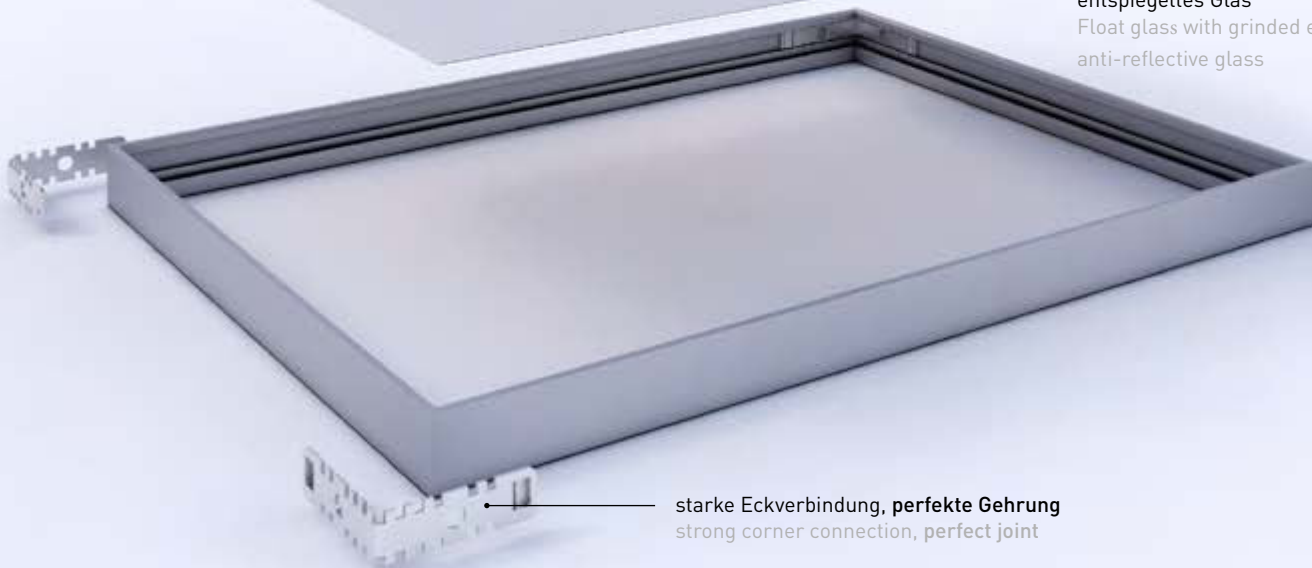

Alpha Hardware

1. justierbare Aufhängung
adjustable hanging system

2. höhenverstellbare Wandaufhängung
height-adjustable hanging system

stabile Rückwand
mit Drehfedern
stable backing board
with spring clips

säurefreies Barrierepapier 200g
acid-free facepaper 200g

kantengeschliffenes Floatglas/
entspiegeltes Glas
Float glass with grinded edges
anti-reflective glass

starke Eckverbindung, perfekte Gehrung
strong corner connection, perfect joint