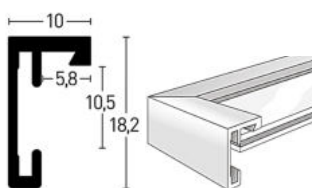

C2

- Max. Einlegetiefe 2,5 mm
- Max. insertion height 2,5 mm