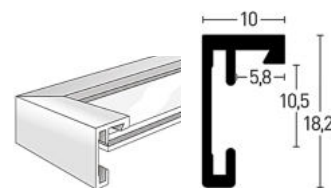

C2

C2

Leistenseite glatt ¹
smooth side¹
Leistenseite mit Struktur ²
side with structure ²

BW-Set | Sample Set:
Art.Nr. | Ref.No.: **93022**
Winkel | Samples: 9

Farboberflächen | Colour surfaces

1:1

Weiß glanz | Glossy White ¹

Struktur Gold matt | Brushed Frosted Gold ²

Struktur Walnuss matt | Brushed Frosted Walnut ²

The mark of responsible forestry

Max. Einlegehöhe 2,5 mm | Max. insertion height 2,5 mm

Silber glanz | Polished Silver ²