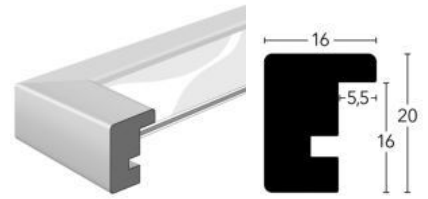

Skava

Farboberflächen | Colour surfaces | Surfaces de couleur

1:1

Max. Einlegehöhe 1,5 mm | Max. insertion height 1,5 mm | Max. hauteur d'insert 1,5 mm

* Fotorahmen mit MDF-Rückwand und Aufsteller
Table top frame with MDF back panel and easel
Cadre photo avec dos en MDF et présentoir

> Apollon <			DIN A4					
VE	Unit	Conditionnement	4	4	4	4	4	2
Farben	Colours	Couleurs	13 x 18*	15 x 20*	21 x 29,7	29,7 x 42	30 x 40	40 x 50
PP-Ausschnitt	Mat aperture	PP-Ouvert.	9 x 13	9 x 13	15 x 20	21 x 29,7	21 x 29,7	30 x 40
Schwarz	Black	Noir	6332 100	6317 100	6321 100	6324 100	6330 100	6340 100
Weiß	White	Blanc	6332 101	6317 101	6321 101	6324 101	6330 101	6340 101
Eiche Natur	Oak Natural	Chêne natur	6332 102	6317 102	6321 102	6324 102	6330 102	6340 102

> Apollon <						
VE	Unit	Conditionnement	2	2	2	2
Farben	Colours	Couleurs	42 x 59,4	50 x 70	59,4 x 84,1	60 x 80
PP-Ausschnitt	Mat aperture	PP-Ouvert.	29,7 x 42	40 x 60	42 x 59,4	50 x 70
Schwarz	Black	Noir	6341 100	6352 100	6356 100	6362 100
Weiß	White	Blanc	6341 101	6352 101	6356 101	6362 101
Eiche Natur	Oak Natural	Chêne natur	6341 102	6352 102	6356 102	6362 102

Der tatsächliche Innenausschnitt ist jeweils 1,0 cm kleiner als das angegebene Bildformat, damit das Bild hinter dem Passepartout befestigt werden kann.
The real inside opening is respectively 1,0 cm smaller than the indicated photo size, so that the photo can be attached behind the matboard.
L'ouverture est toujours 1,0 cm plus petit que le format mentionné afin de simplifier la fixation.