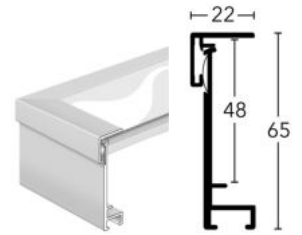

Professionelles Aufhängesystem

Ein umfangreiches Zubehör mit Bohrschablone und detaillierter Anleitung gewährleistet ein sicheres und unkompliziertes Aufhängen der Frame Box. **Inklusive matt gebürstetem Aluminium- Kleiderbügel!**

Professional hanging system

A great range of accessories with a drilling jig and detailed instructions ensures that the Frame Box can be hung up safely and without any difficulty. Includes a modern, brushed aluminium clothes hanger.

Frame Box

Leistenseite glatt ¹
smooth side¹
Leistenseite mit Struktur ²
side with structure ²

Farboberflächen | Colour surfaces

1:1

Max. Einlegehöhe 40 mm | Max. insertion height 40 mm

Silber matt | Frosted Silver ¹