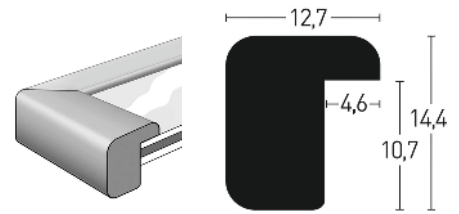

* Fotorahmen mit MDF-Rückwand und Aufsteller
Table Top frame with MDF back panel and easel

Zoom

1:1

Farboberflächen | Colour surfaces

Max. Einlegetiefe 1,3 mm | Max. insertion height 1,3 mm

Natur | Natural