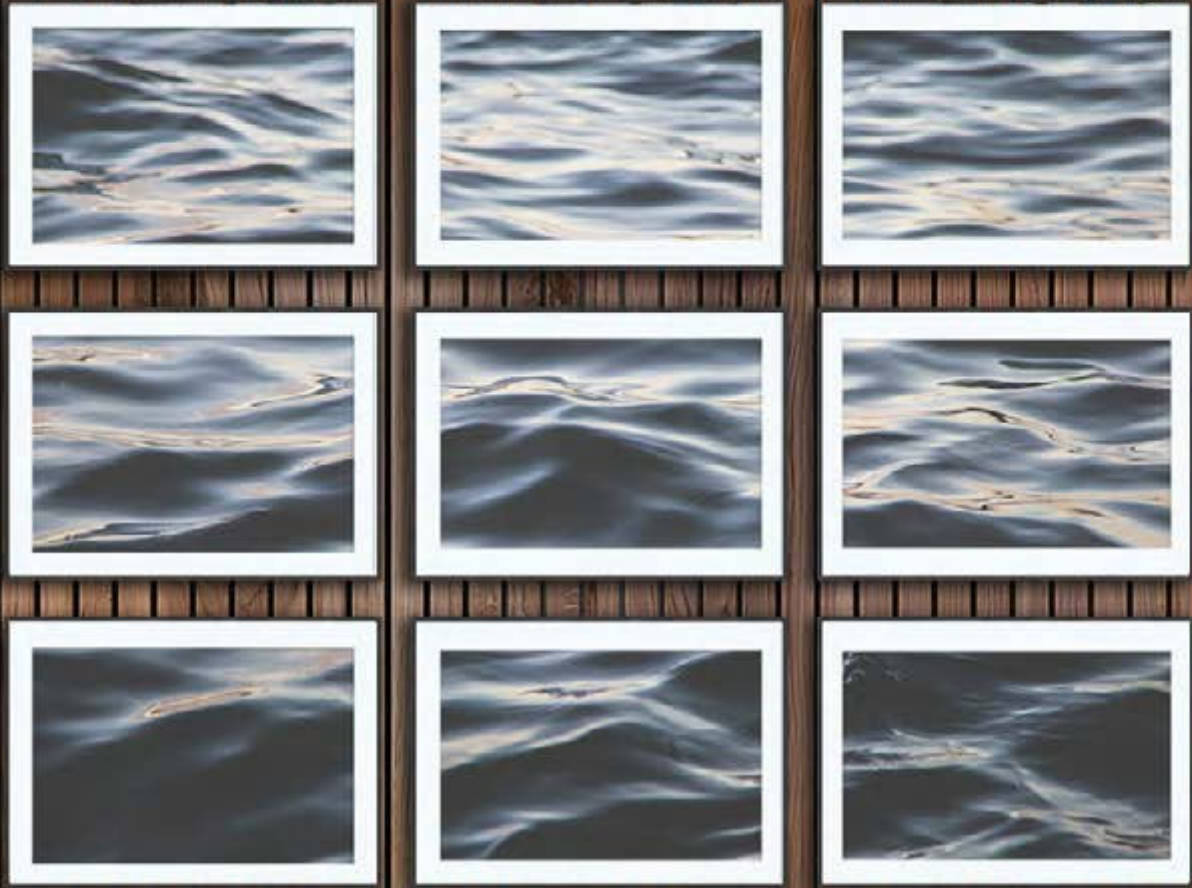

Brandschutzrahmen B1 Fire Retardant Frame B1

Zertifizierung nach DIN 4102-1

Die Brandschutzrahmen wurden vom Materialprüfungsamt Nordrhein-Westfalen erfolgreich auf Schwerentflammbarkeit geprüft und mit der Zertifizierung nach DIN 4102-1 versehen. Das MPA betreibt seit vielen Jahren ein Brandprüfzentrum und hat als Prüf-, Überwachungs- und Zertifizierungsstelle einen ausgezeichneten Ruf.

Certification according to DIN 4102-1

The fire retardant frame was successfully tested by the material testing institute North Rhine-Westphalia for verification of flame resistance and provided with the certification according to DIN 4102-1. The MPA has operated for many years and has an excellent reputation as a fire inspection, monitoring and certification centre.