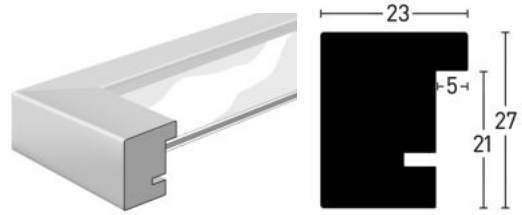

XL

BW-Set | Sample Set:
Art.Nr. | Ref.No.: 900538
Winkel | Samples: 4

Farboberflächen | Colour surfaces

1:1

Max. Einlegehöhe 6 mm | Max. insertion height 6 mm