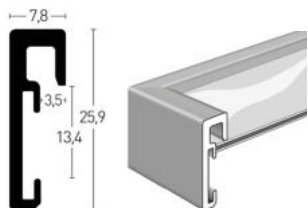

Rahmenprofile | Frame Profiles

Alpha

- Max. Einlegetiefe 3,5 mm
- Max. insertion height 3,5 mm