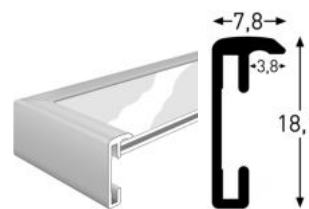

Farboberflächen | Colour surfaces

1:1

Max. Einlegehöhe 1,5 mm | Max. insertion height 1,5 mm

Weiß glanz | Glossy White ¹

Silber glanz | Polished Silver ¹

Silber matt | Frosted Silver ¹

Stahlgrau glanz | Polished Steelgrey ¹