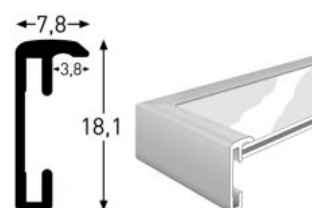

Gallery Junior

- Max. Einlegetiefe 4,7 mm
- Max. insertion height 4,7 mm

Pixel

- Max. Einlegetiefe 2 mm
- Max. insertion height 2 mm

Frame Box

- Max. Einlegetiefe 40 mm
- Max. insertion height 40 mm

Frame Box II

- Max. Einlegetiefe 20 mm
- Max. insertion height 20 mm

Accent

- Max. Einlegetiefe 1,5 mm
- Max. insertion height 1,5 mm

Rahmenprofile | Frame Profiles

<p>Derby</p>  <ul style="list-style-type: none"> Max. Einlegetiefe 1,5 mm Max. insertion height 1,5 mm 	<p>Essential</p>  <ul style="list-style-type: none"> Max. Einlegetiefe 1,5 mm Max. insertion height 1,5 mm 	<p>Quadrum 16 x 20</p>  <ul style="list-style-type: none"> Max. Einlegetiefe 2,5 mm Max. insertion height 2,5 mm 	<p>Quadrum 16 x 25</p>  <ul style="list-style-type: none"> Max. Einlegetiefe 6 mm Max. insertion height 6 mm
<p>Skava</p>  <ul style="list-style-type: none"> Max. Einlegetiefe 1,5 mm Max. insertion height 1,5 mm 	<p>XL</p>  <ul style="list-style-type: none"> Max. Einlegetiefe 6 mm Max. insertion height 6 mm 	<p>Ascot</p>  <ul style="list-style-type: none"> Max. Einlegetiefe 1,3 mm Max. insertion height 1,3 mm 	<p>Zoom</p>  <ul style="list-style-type: none"> Max. Einlegetiefe 1,3 mm Max. insertion height 1,3 mm