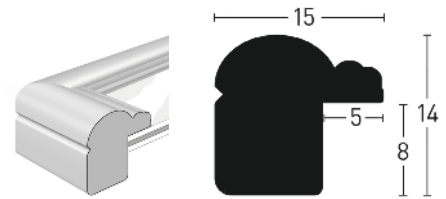

Ascot

The mark of responsible forestry

1:1

Farboberflächen | Colour surfaces

Max. Einlegetiefe 1,3 mm | Max. insertion height 1,3 mm