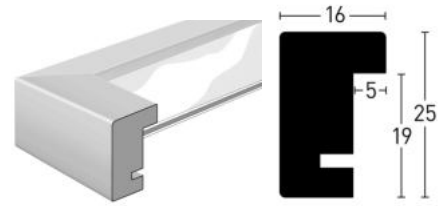

Quadrum 16x25