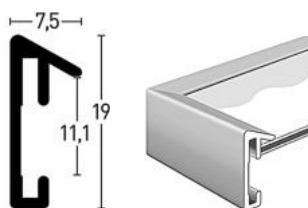

Pixel

- Max. Einlegetiefe 2 mm
- Max. insertion height 2 mm