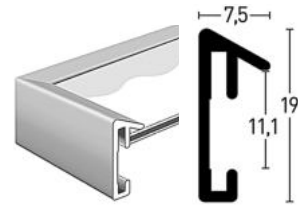

Pixel

Leistenseite glatt¹
smooth side¹
Leistenseite mit Struktur²
side with structure²