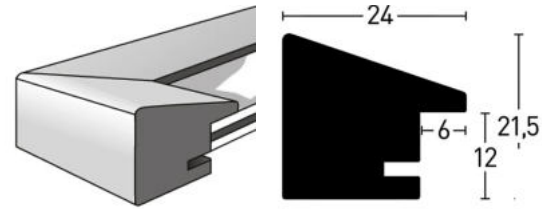

Essential

BW-Set | Sample Set:
Art.Nr. | Ref.No.: **900300**
Winkel | Samples: 5

Farboberflächen | Colour surfaces

Max. Einlegehöhe 1,5 mm | Max. insertion height 1,5 mm

» Essential ◀		Formate in cm / sizes in cm							
Farben	Colours	DIN A4				DIN A3			
		13 x 18*	15 x 20*	18 x 24*	21 x 29,7	24 x 30	29,7 x 42	30 x 30	30 x 40
Birke	Birch	4832 001	4817 001	4834 001	4821 001	4822 001	4819 001	4833 001	4830 001
Kirsche	Cherry	4832 002	4817 002	4834 002	4821 002	4822 002	-	4833 002	4830 002
Palisander	Palisander	4832 003	4817 003	4834 003	4821 003	4822 003	4819 003	4833 003	4830 003
Schwarz	Black	4832 004	4817 004	4834 004	4821 004	4822 004	4819 004	4833 004	4830 004
Weiß	White	4832 005	4817 005	4834 005	4821 005	4822 005	4819 005	4833 005	4830 005

Farben	Colours	DIN A2				DIN A1			
		40 x 40	40 x 50	40 x 60	42 x 59,4	50 x 60	50 x 70	59,4 x 84,1	60 x 80
Birke	Birch	4844 001	4840 001	4846 001	-	4850 001	4852 001	4856 001	4862 001
Kirsche	Cherry	-	4840 002	-	-	4850 002	4852 002	4856 002	4862 002
Palisander	Palisander	4844 003	4840 003	4846 003	4841 003	4850 003	4852 003	4856 003	4862 003
Schwarz	Black	4844 004	4840 004	4846 004	4841 004	4850 004	4852 004	4856 004	4862 004
Weiß	White	4844 005	4840 005	4846 005	4841 005	4850 005	4852 005	4856 005	4862 005

* Fotorahmen mit MDF-Rückwand und Aufsteller
Table Top frame with MDF back panel and easel

Für Sonderformate nutzen Sie das Zuschnittprofil Essential | For custom sizes please use the chop moulding Essential