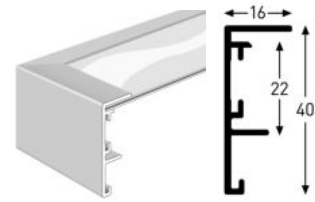

Frame Box II

Leistenseite glatt¹
smooth side¹
Leistenseite mit Struktur²
side with structure²