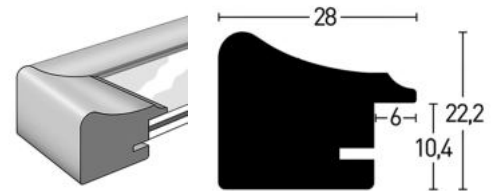

Farboberflächen | Colour surfaces

1:1

Max. Einlegehöhe 1,5 mm | Max. insertion height 1,5 mm

Gold | Gold

Silber | Silver

Palisander | Palisander

» Derby «		Formate in cm / sizes in cm									
Farben	Colours	13 x 18*	15 x 20*	18 x 24*	20 x 30	24 x 30	30 x 40	40 x 50	50 x 60	50 x 70	60 x 80
Gold	Gold	6632 001	6617 001	6634 001	6635 001	6622 001	6630 001	6640 001	6650 001	6652 001	6662 001
Silber	Silver	6632 002	6617 002	6634 002	6635 002	6622 002	6630 002	6640 002	6650 002	6652 002	6662 002
Palisander	Palisander	6632 005	6617 005	6634 005	6635 005	6622 005	6630 005	6640 005	6650 005	6652 005	6662 005