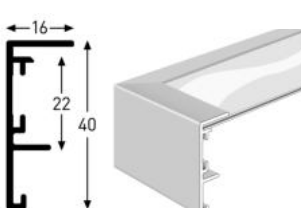

Gallery Junior

- Max. Einlegetiefe 4,7 mm
- Max. insertion height 4,7 mm

Pixel

- Max. Einlegetiefe 2 mm
- Max. insertion height 2 mm

Frame Box

- Max. Einlegetiefe 40 mm
- Max. insertion height 40 mm

Frame Box II

- Max. Einlegetiefe 20 mm
- Max. insertion height 20 mm

Accent

- Max. Einlegetiefe 1,5 mm
- Max. insertion height 1,5 mm

Rahmenprofile | Frame Profiles

<p>Derby</p>  <ul style="list-style-type: none"> Max. Einlegetiefe 1,5 mm Max. insertion height 1,5 mm 	<p>Essential</p>  <ul style="list-style-type: none"> Max. Einlegetiefe 1,5 mm Max. insertion height 1,5 mm 	<p>Quadrum 16 x 20</p>  <ul style="list-style-type: none"> Max. Einlegetiefe 2,5 mm Max. insertion height 2,5 mm 	<p>Quadrum 16 x 25</p>  <ul style="list-style-type: none"> Max. Einlegetiefe 6 mm Max. insertion height 6 mm
<p>Skava</p>  <ul style="list-style-type: none"> Max. Einlegetiefe 1,5 mm Max. insertion height 1,5 mm 	<p>XL</p>  <ul style="list-style-type: none"> Max. Einlegetiefe 6 mm Max. insertion height 6 mm 	<p>Ascot</p>  <ul style="list-style-type: none"> Max. Einlegetiefe 1,3 mm Max. insertion height 1,3 mm 	<p>Zoom</p>  <ul style="list-style-type: none"> Max. Einlegetiefe 1,3 mm Max. insertion height 1,3 mm