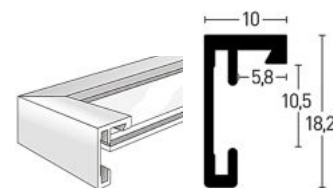

C2 - B1

Leistenseite glatt¹
smooth side¹
Leistenseite mit Struktur²
side with structure²

Farboberflächen | Colour surfaces

1:1

Max. Einlegehöhe 2,5 mm | Max. insertion height 2,5 mm

Struktur Silber matt | Brushed Frosted Silver²