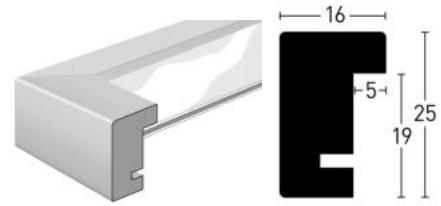

Quadrum 16x25

BW-Set | Sample Set:
Art.Nr. | Ref.No.: 900487
Winkel | Samples: 27

Farboberflächen | Colour surfaces

1:1

Max. Einlegetiefe 6 mm | Max. insertion height 6 mm