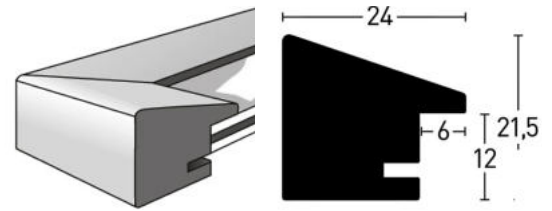

Essential

BW-Set | Sample Set:
Art.Nr. | Ref.No.: **900300**
Winkel | Samples: 5

Farboberflächen | Colour surfaces

Max. Einlegehöhe 1,5 mm | Max. insertion height 1,5 mm