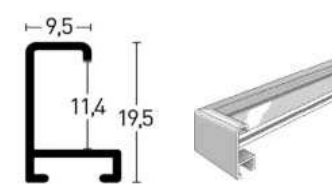

Profil 230\* | Profile 230\*

- Montage-Set Art. 51001  
Schattenfuge | Floater mould.

Profil 254 | Profile 254 Designboard

- Montage-Set Art. 51406

Profil 262 | Profile 262

- Montage-Set Art. 51001

Profil 269 | Profile 269