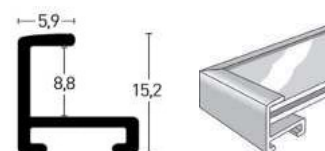

Profil 4 | Profile 4

• Montage-Set Art. 51404