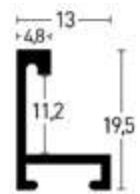

Profil 273 Natura | Profile 273 Natura

BW-Set | Sample Set:
Art.Nr. | Ref.No.: 903042
Winkel | Samples: 8

Farboberflächen | Colour surfaces

1:1

Leistenseite glatt¹
smooth side¹

Leistenseite mit Struktur²
side with structure²