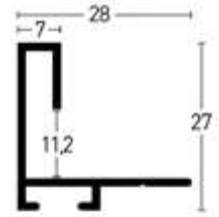

Profil 271 | Profile 271

BW-Set | Sample Set:
Art.Nr. | Ref.No.: 901271
Winkel | Samples: 4

Farboberflächen | Colour surfaces

1:1

Weiß matt | Frosted White ¹

2271027 7271027