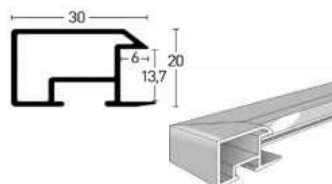

Profil 230\* | Profile 230\*

- Montage-Set Art. 51001  
Schattenfuge | Floater mould.

Profil 254 | Profile 254 Designboard

- Montage-Set Art. 51406

Profil 262 | Profile 262

- Montage-Set Art. 51001

Profil 269 | Profile 269