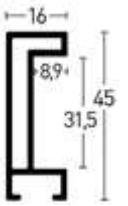

Profil 224 | Profile 224 Kombinierbar mit P223 Combinable with P223