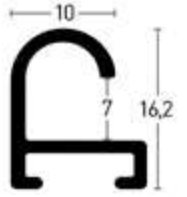

Struktur Grau glanz | Brushed Pol. Contrast Grey ²

207306 707306