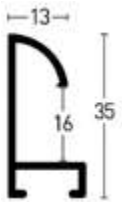

Profil 23 | Profile 23

BW-Set | Sample Set:
Art.Nr. | Ref.No.: **901023**
Winkel | Samples: 3

Farboberflächen | Colour surfaces

1:1

223004 723004

223019 723019

Leistenseite glatt ¹
smooth side ¹
Leistenseite mit Struktur ²
side with structure ²

223021 723021

Als Wechselrahmen erhältlich
Available as ready made frame

Profil 24 | Profile 24

BW-Set | Sample Set:
Art.Nr. | Ref.No.: **901024**
Winkel | Samples: 6

Farboberflächen | Colour surfaces

1:1

2024469 7024469

2024414 7024414

2024423 7024423

2024475 7024475

2024471 7024471

2024421 7024421