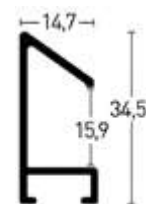

## Profil 51 | Profile 51

**BW-Set | Sample Set:**  
 Art.Nr. | Ref.No.: **901051**  
 Winkel | Samples: 19

Farboberflächen | Colour surfaces

1:1

Leistenseite glatt <sup>1</sup>  
 smooth side <sup>1</sup>  
 Leistenseite mit Struktur <sup>2</sup>  
 side with structure <sup>2</sup>