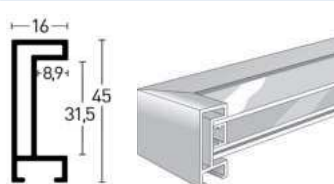

Profil 224*** | Profile 224***

- Montage-Set Art. 51001