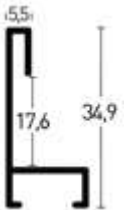

Silber matt | Frosted Silver ²

2034004 7034004