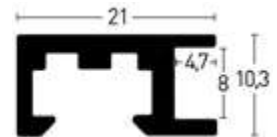

Pressblank | Mill finish ¹

240990

740990