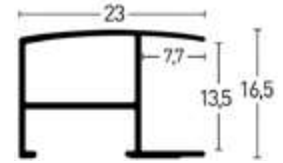

## Profil 62 | Profile 62

**BW-Set | Sample Set:**  
 Art.Nr. | Ref.No.: **901062**  
 Winkel | Samples: 11

**Farboberflächen | Colour surfaces**

1:1

**Leistenseite glatt <sup>1</sup>**  
 smooth side <sup>1</sup>  
**Leistenseite mit Struktur <sup>2</sup>**  
 side with structure <sup>2</sup>