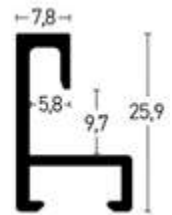

2180004 7180004

Dunkelgrau glanz | Polished Dark Grey <sup>1</sup>

2180020 7180020

Brushed Gold | Brushed Gold <sup>2</sup>

2180220 7180220

Leistenseite glatt <sup>1</sup>  
smooth side <sup>1</sup>

Leistenseite mit Struktur <sup>2</sup>  
side with structure <sup>2</sup>