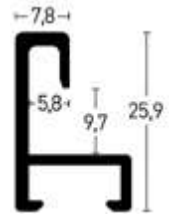

Profil 181 | Profile 181

BW-Set | Sample Set:
Art.Nr. | Ref.No.: **901181**
Winkel | Samples: 5

Farboberflächen | Colour surfaces

1:1

Eiche Weiß | Oak White

2181525 7181525