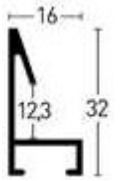

Silber glanz | Polished Silver ²