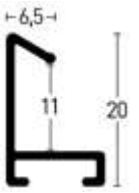

Profil 217 | Profile 217

BW-Set | Sample Set:
Art.Nr. | Ref.No.: **901217**
Winkel | Samples: 9

Farboberflächen | Colour surfaces

1:1

Leistenseite glatt¹
smooth side¹

Leistenseite mit Struktur²
side with structure²