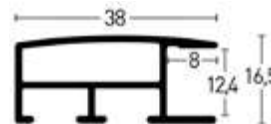

282003 782003

Stahlgrau matt | Frosted Steel Grey <sup>1</sup>

282256 782256

Leistenseite glatt <sup>1</sup>  
smooth side <sup>1</sup>  
Leistenseite mit Struktur <sup>2</sup>  
side with structure <sup>2</sup>