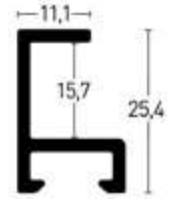

Profil 50 | Profile 50

BW-Set | Sample Set:
Art.Nr. | Ref.No.: 901050
Winkel | Samples: 4

Farboberflächen | Colour surfaces

1:1

Weiß glanz | Glossy White ¹

250056

750056