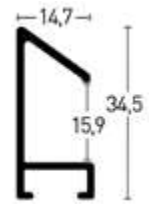

## Profil 51 | Profile 51

**BW-Set | Sample Set:**  
Art.Nr. | Ref.No.: **901051**  
Winkel | Samples: 19

**Farboberflächen | Colour surfaces**

1:1

**Leistenseite glatt<sup>1</sup>**

smooth side<sup>1</sup>