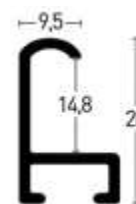

## Profil 22 | Profile 22

**BW-Set | Sample Set:**  
Art.Nr. | Ref.No.: 901022  
Winkel | Samples: 3

**Farboberflächen | Colour surfaces**

1:1

Silber matt | Frosted Silver <sup>2</sup> III 222004  722004

Silber glanz | Polished Silver <sup>2</sup> III 222003  722003