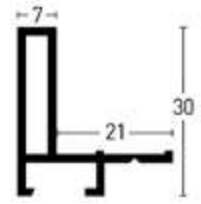

## Profil 26 | Profile 26

**BW-Set | Sample Set:**  
 Art.Nr. | Ref.No.: **901026**  
 Winkel | Samples: 2

**Farboberflächen | Colour surfaces**

1:1

Silber matt | Frosted Silver <sup>1</sup>

226004 726004

**Leistenseite glatt <sup>1</sup>**  
 smooth side <sup>1</sup>  
**Leistenseite mit Struktur <sup>2</sup>**  
 side with structure <sup>2</sup>