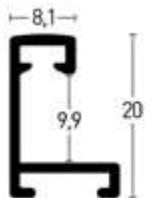

Gold matt | Frosted Gold ¹

208002 708002