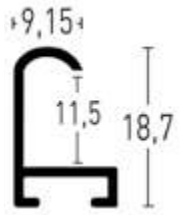

## Profil 2 | Profile 2

**BW-Set | Sample Set:**  
 Art.Nr. | Ref.No.: **901002**  
 Winkel | Samples: 12

**Farboberflächen | Colour surfaces**

1:1

**Leistenseite glatt<sup>1</sup>**

smooth side<sup>1</sup>