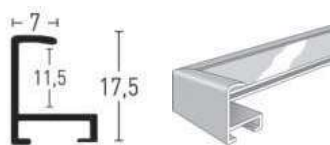

Rahmenprofile | Frame profiles

Profil 1 | Profile 1

• Montage-Set Art. 51404