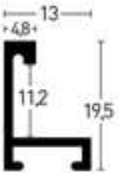

Profil 272 | Profile 272

BW-Set | Sample Set:
Art.Nr. | Ref.No.: **901272**
Winkel | Samples: 4

Farboberflächen | Colour surfaces

1:1

2272027 7272027

2272004 7272004

Leistenseite glatt ¹
smooth side¹
Leistenseite mit Struktur ²
side with structure ²

2272003 7272003

2272250 7272250

Profil 273 | Profile 273

BW-Set | Sample Set:
Art.Nr. | Ref.No.: **901273**
Winkel | Samples: 5

Farboberflächen | Colour surfaces

1:1

2273027 7273027

2273004 7273004

2273003 7273003

2273250 7273250

2273019 7273019