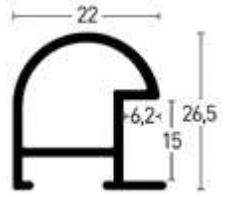

Gold glanz | Polished Gold ¹

275001 775001

Profil 79 | Profile 79

BW-Set | Sample Set:
Art.Nr. | Ref.No.: **901079**
Winkel | Samples: 2

Farboberflächen | Colour surfaces

1:1

1:2