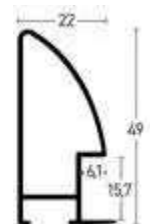

Silber glanz | Polished Silver²

2281003 7281003