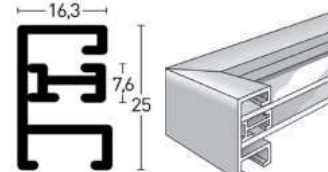

Profil 215+216** | Profile 215+216**

• Montage-Set Art. 51404