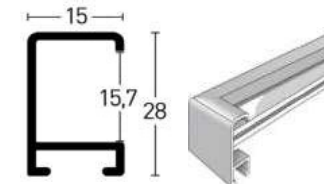

Profil 270 | Profile 270

- Montage-Set Art. 51001