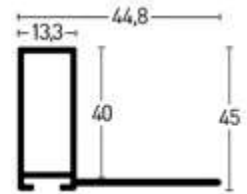

**Leistenseite glatt <sup>1</sup>**  
 smooth side <sup>1</sup>  
**Leistenseite mit Struktur <sup>2</sup>**  
 side with structure <sup>2</sup>

Eloxal Schwarz matt | Jet Black matt <sup>1</sup>

2227250 7227250