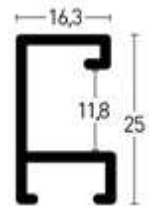

Eloxal Schwarz matt | Jet Black matt ¹

2215250 7215250