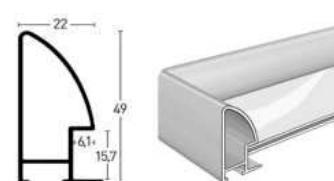

Profil 273 | Profile 273

- Montage-Set Art. 51404

Profil 273 | Profile 273 Natura

- Montage-Set Art. 51404

Profil 281 | Profile 281

- Montage-Set Art. 51001

\*Geeignet für Dibondplatten; Schattenfugen | Suitable for dibond boards ; floater moulding