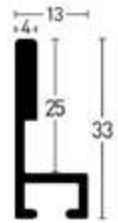

**Leistenseite glatt <sup>1</sup>**  
smooth side <sup>1</sup>  
**Leistenseite mit Struktur <sup>2</sup>**  
side with structure <sup>2</sup>

Schwarz matt | Frosted Black <sup>2</sup>

2214021 7214021