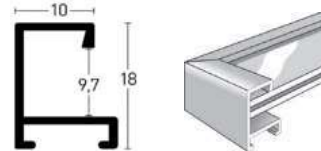

Profil 3 | Profile 3

• Montage-Set Art. 51404