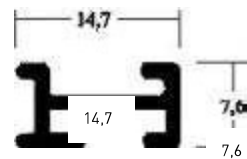

Distanzleiste für Profil 94 + 215  
Spacer bar for profile 94 + 215

Eloxal Schwarz matt | Jet Black matt <sup>1</sup>

2216250 7216250

Silber glanz | Polished Silver <sup>1</sup>

2216003 7216003

Platin matt | Frosted Platin <sup>1</sup>