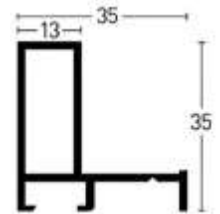

## Profil 28 | Profile 28

**BW-Set | Sample Set:**  
 Art.Nr. | Ref.No.: **901028**  
 Winkel | Samples: 2

**Farboberflächen | Colour surfaces**

1:1

Silber matt | Frosted Silver <sup>1</sup>

228004 728004

Eloxal Schwarz mit Silber matt |  
 Jet Black with Frosted Silver <sup>1</sup>