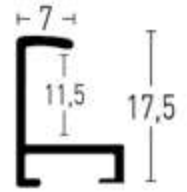

## Profil 1 | Profile 1

**BW-Set | Sample Set:**  
 Art.Nr. | Ref.No.: **901001**  
 Winkel | Samples: **9**

**Farboberflächen | Colour surfaces**

1:1

**Leistenseite glatt<sup>1</sup>**

smooth side<sup>1</sup>