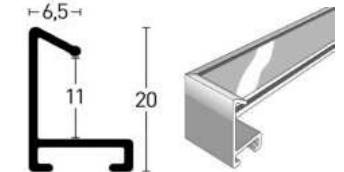

Profil 217 | Profile 217

• Montage-Set Art. 51404