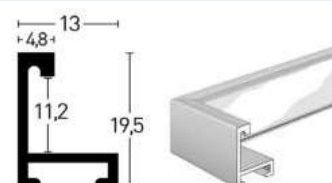

Profil 273 | Profile 273

- Montage-Set Art. 51404

Profil 273 | Profile 273 Natura

- Montage-Set Art. 51404

Profil 281 | Profile 281

- Montage-Set Art. 51001

\*Geeignet für Dibondplatten; Schattenfugen | Suitable for dibond boards ; floater moulding