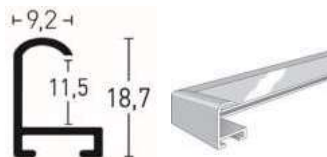

Profil 2 | Profile 2

• Montage-Set Art. 51404