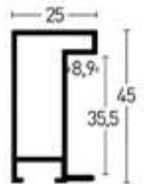

## Profil 223 | Profile 223

Distanzleiste für P222 und P224  
 Spacer bar for P222 and P224

**BW-Set | Sample Set:**  
 Art.Nr. | Ref.No.: **902009**  
 Winkel | Samples: 6+3

**Farboberflächen | Colour surfaces**