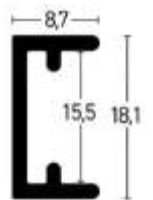

Profil 221 | Profile 221

BW-Set | Sample Set:
Art.Nr. | Ref.No.: **901221**
Winkel | Samples: 1

Farboberflächen | Colour surfaces

1:1

2221212 7221212

Leistenseite glatt ¹
smooth side ¹
Leistenseite mit Struktur ²
side with structure ²

Profil 222 | Profile 222

Kombinierbar mit P223
Combinable with P223

BW-Set | Sample Set:
Art.Nr. | Ref.No.: **902009**
Winkel | Samples: 6+3

Farboberflächen | Colour surfaces

1:1

1:2

2222004 7222004

2222003 7222003

2222021 7222021

Profil 223 | Profile 223

Distanzleiste für P222 und P224
Spacer bar for P222 and P224

BW-Set | Sample Set:
Art.Nr. | Ref.No.: **902009**
Winkel | Samples: 6+3

Farboberflächen | Colour surfaces

1:1

2223004 7223004

2223003 7223003

2223021 7223021