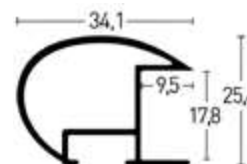

## Profil 85 | Profile 85

**BW-Set | Sample Set:**  
Art.Nr. | Ref.No.: **901085**  
Winkel | Samples: 2

Farboberflächen | Colour surfaces

1:1

1:2

Silber matt | Frosted Silver <sup>1</sup>

285004 785004

Leistenseite glatt <sup>1</sup>  
smooth side <sup>1</sup>  
Leistenseite mit Struktur <sup>2</sup>  
side with structure <sup>2</sup>