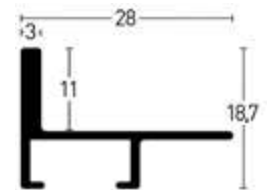

Eloxal Schwarz matt | Jet Black matt ¹