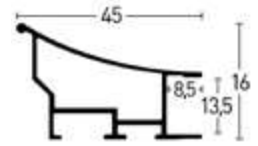

Profil 220 | Profile 220

BW-Set | Sample Set:
Art.Nr. | Ref.No.: 901220
Winkel | Samples: 4

Farboberflächen | Colour surfaces

1:1

Leistenseite glatt ¹
smooth side ¹

Leistenseite mit Struktur ²
side with structure ²