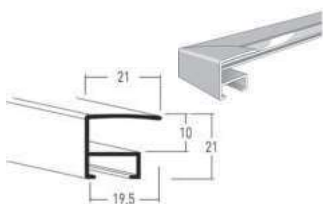

Profil 5 | Profile 5

• Montage-Set Art. 51001