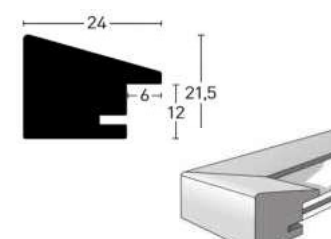

Essential

- •Max. Einlegetiefe 2 mm
- •Max. insertion height 2 mm