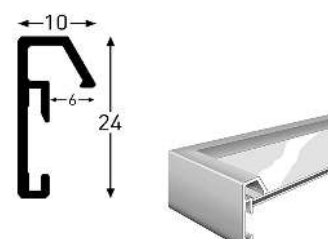

Gallery Junior

- •Max. Einlegetiefe 4,3 mm
- •Max. insertion height 4,3 mm