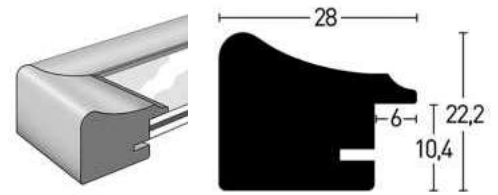

Derby

BW-Set | Sample Set:
Art.Nr. | Ref.No.: 900379
Winkel | Samples: 3

Farboberflächen | Colour surfaces

1:1

Max. Einlegetiefe 0 mm | Max. insertion height 0 mm