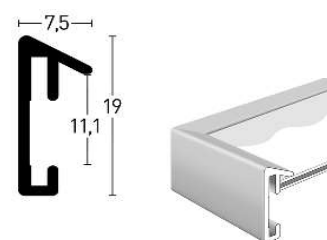

Aluminium Wechselrahmen | Ready-Made Frames

Alpha

- Max. Einlegetiefe 6 mm
- Max. insertion height 6 mm

C2

- Max. Einlegetiefe 3,2 mm
- Max. insertion height 3,2 mm

Classic

- Max. Einlegetiefe 4,2 mm
- Max. insertion height 4,2 mm

Gallery Junior

- Max. Einlegetiefe 4,3 mm
- Max. insertion height 4,3 mm

Pixel

- Max. Einlegetiefe 3,7 mm
- Max. insertion height 3,7 mm

Frame Box

- Max. Einlegetiefe 40 mm
- Max. insertion height 40 mm

Frame Box II