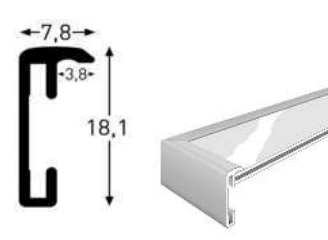

Accent

- •Max. Einlegetiefe 1,9 mm
- •Max. insertion height 1,9 mm