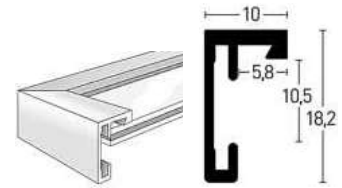

C2

Leistenseite glatt ¹
smooth side¹
Leistenseite mit Struktur ²
side with structure ²

BW-Set | Sample Set:
Art.Nr. | Ref.No.: **93022**
Winkel | Samples: 9

Farboberflächen | Colour surfaces

1:1

The mark of responsible forestry