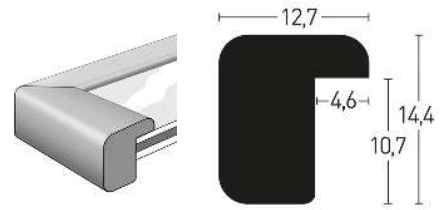

Zoom

Farboberflächen | Colour surfaces

1:1

Max. Einlegehöhe 0 mm | Max. insertion height 0 mm