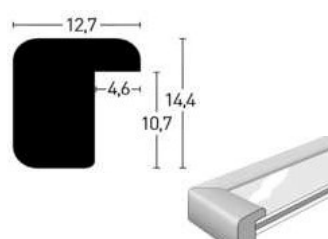

Essential

- Max. Einlegetiefe 2 mm
- Max. insertion height 2 mm

Quadrum 16x20

- Max. Einlegetiefe 2,3 mm
- Max. insertion height 2,3 mm

Quadrum 16x25

- Max. Einlegetiefe 7 mm
- Max. insertion height 7 mm

Skava

- Max. Einlegetiefe 1,2 mm
- Max. insertion height 1,2 mm

XL

- Max. Einlegetiefe 7 mm
- Max. insertion height 7 mm

Ascot

- Max. Einlegetiefe 0 mm
- Max. insertion height 0 mm

Zoom

- Max. Einlegetiefe 0 mm
- Max. insertion height 0 mm