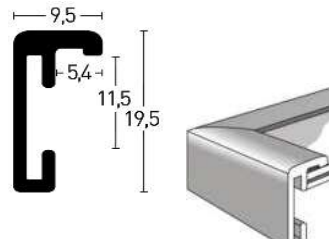

Aluminium Wechselrahmen | Ready-Made Frames

Alpha

- Max. Einlegetiefe 6 mm
- Max. insertion height 6 mm

C2

- Max. Einlegetiefe 3,2 mm
- Max. insertion height 3,2 mm

Classic

- Max. Einlegetiefe 4,2 mm
- Max. insertion height 4,2 mm