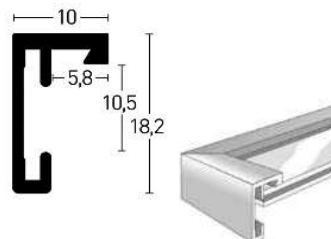

C2

- •Max. Einlegetiefe 3,2 mm
- •Max. insertion height 3,2 mm