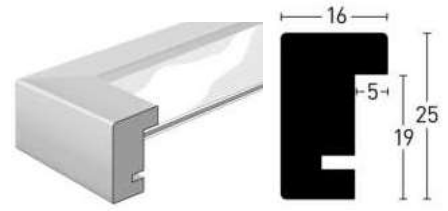

Quadrum 16x25

BW-Set | Sample Set:
Art.Nr. | Ref.No.: 900487
Winkel | Samples: 25

Farboberflächen | Colour surfaces

1:1

Max. Einlegehöhe 7 mm | Max. insertion height 7 mm