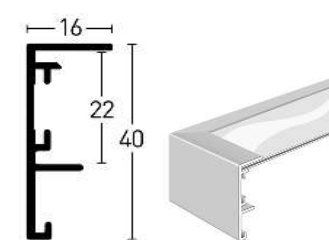

Gallery Junior

- Max. Einlegetiefe 4,3 mm
- Max. insertion height 4,3 mm

Pixel

- Max. Einlegetiefe 3,7 mm
- Max. insertion height 3,7 mm

Frame Box

- Max. Einlegetiefe 40 mm
- Max. insertion height 40 mm

Frame Box II