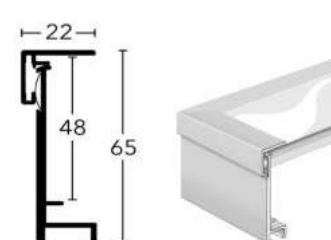

Gallery Junior

- Max. Einlegetiefe 4,3 mm
- Max. insertion height 4,3 mm

Pixel

- Max. Einlegetiefe 3,7 mm
- Max. insertion height 3,7 mm

Frame Box

- Max. Einlegetiefe 40 mm
- Max. insertion height 40 mm

Frame Box II

- Max. Einlegetiefe 20 mm
- Max. insertion height 20 mm

Accent

- Max. Einlegetiefe 1,9 mm
- Max. insertion height 1,9 mm

Holz | Wood Wechselrahmen | Ready-Made Frames

Derby

- Max. Einlegetiefe 0 mm
- Max. insertion height 0 mm

Essential

- Max. Einlegetiefe 2 mm
- Max. insertion height 2 mm

Quadrum 16x20

- Max. Einlegetiefe 2,3 mm
- Max. insertion height 2,3 mm

Quadrum 16x25

- Max. Einlegetiefe 7 mm
- Max. insertion height 7 mm

Skava