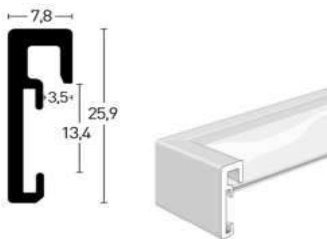

Aluminium Wechselrahmen | Ready-Made Frames

Alpha

- •Max. Einlegetiefe 6 mm
- •Max. insertion height 6 mm