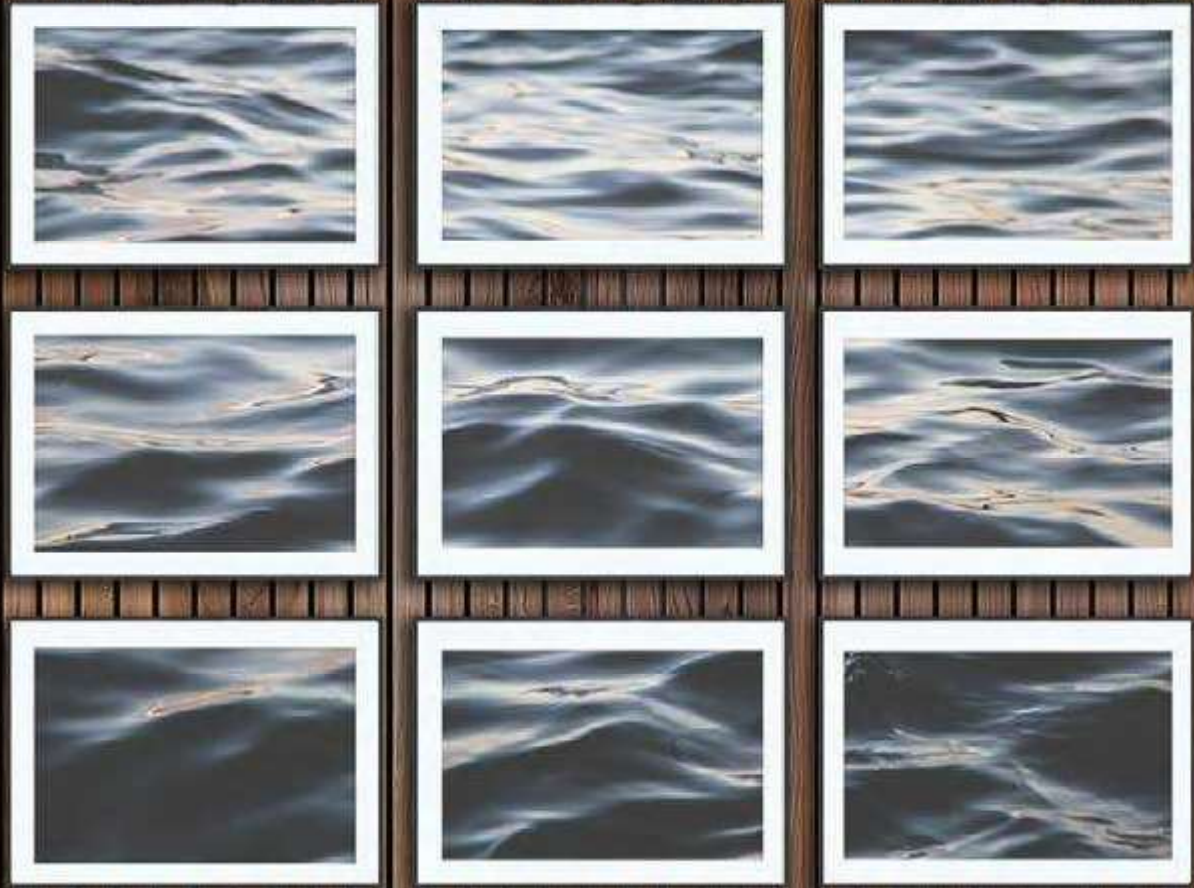

Brandschutzrahmen B1 Fire Retardant Frame B1

Zertifizierung nach DIN 4102-1

Die Brandschutzrahmen wurden vom Materialprüfungsamt Nordrhein-Westfalen erfolgreich auf Schwerentflammbarkeit geprüft und mit der Zertifizierung nach DIN 4102-1 versehen. Das MPA betreibt seit vielen Jahren ein Brandprüfzentrum und hat als Prüf-, Überwachungs- und Zertifizierungsstelle einen ausgezeichneten Ruf.

Certification according to DIN 4102-1

The fire retardant frame was successfully tested by the material testing institute North Rhine-Westphalia for verification of flame resistance and provided with the certification according to DIN 4102-1. The MPA has operated for many years and has an excellent reputation as a fire inspection, monitoring and certification centre.