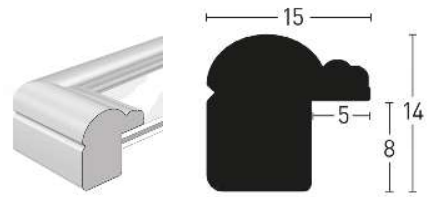

Ascot

Farboberflächen | Colour surfaces

1:1

Max. Einlegehöhe 0 mm | Max. insertion height 0 mm