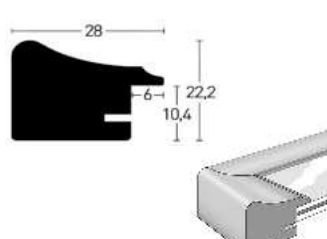

- Max. Einlegetiefe 20 mm
- Max. insertion height 20 mm

Accent

- Max. Einlegetiefe 1,9 mm
- Max. insertion height 1,9 mm

Holz | Wood Wechselrahmen | Ready-Made Frames

Derby

- Max. Einlegetiefe 0 mm
- Max. insertion height 0 mm

Essential

- Max. Einlegetiefe 2 mm
- Max. insertion height 2 mm

Quadrum 16x20

- Max. Einlegetiefe 2,3 mm
- Max. insertion height 2,3 mm

Quadrum 16x25

- Max. Einlegetiefe 7 mm
- Max. insertion height 7 mm

Skava