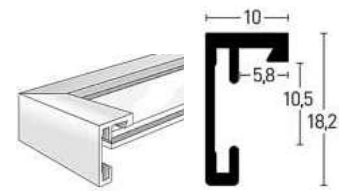

C2 - B1

Leistenseite glatt¹
smooth side¹
Leistenseite mit Struktur²
side with structure²

Farboberflächen | Colour surfaces

1:1

Max. Einlegehöhe 2,7 mm | Max. insertion height 2,7 mm

Struktur Silber matt | Brushed Frosted Silver²