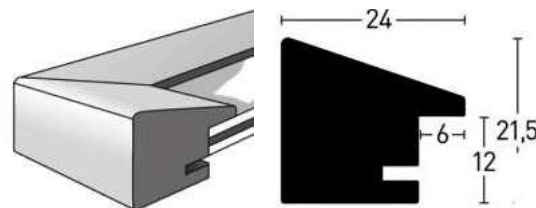

Essential

BW-Set | Sample Set:
Art.Nr. | Ref.No.: **900300**
Winkel | Samples: 5

Farboberflächen | Colour surfaces

Max. Einlegehöhe 2 mm | Max. insertion height 2 mm

» Essential <		Formate in cm / sizes in cm							
Farben	Colours	DIN A4				DIN A3			
		13 x 18*	15 x 20*	18 x 24*	21 x 29,7	24 x 30	29,7 x 42	30 x 30	30 x 40
Birke	Birch	4832 001	4817 001	4834 001	4821 001	4822 001	4819 001	4833 001	4830 001
Kirsche	Cherry	4832 002	4817 002	4834 002	4821 002	4822 002	-	4833 002	4830 002
Palisander	Palisander	4832 003	4817 003	4834 003	4821 003	4822 003	4819 003	4833 003	4830 003
Schwarz	Black	4832 004	4817 004	4834 004	4821 004	4822 004	4819 004	4833 004	4830 004
Weiß	White	4832 005	4817 005	4834 005	4821 005	4822 005	4819 005	4833 005	4830 005

Farben	Colours	Formate in cm / sizes in cm					
		40 x 40	40 x 50	40 x 60	50 x 60	50 x 70	60 x 80
Birke	Birch	4844 001	4840 001	4846 001	4850 001	4852 001	4862 001
Kirsche	Cherry	-	4840 002	-	4850 002	4852 002	4862 002
Palisander	Palisander	4844 003	4840 003	4846 003	4850 003	4852 003	4862 003
Schwarz	Black	4844 004	4840 004	4846 004	4850 004	4852 004	4862 004
Weiß	White	4844 005	4840 005	4846 005	4850 005	4852 005	4862 005

* Fotorahmen mit MDF-Rückwand und Aufsteller
Table Top frame with MDF back panel and easel

Für Sonderformate nutzen Sie das Zuschnittprofil Essential | For custom sizes please use the chop moulding Essential