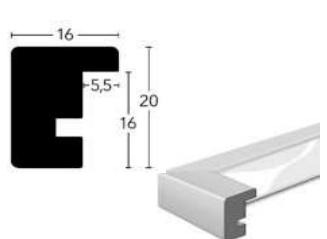

Essential

- Max. Einlegetiefe 2 mm
- Max. insertion height 2 mm

Quadrum 16x20

- Max. Einlegetiefe 2,3 mm
- Max. insertion height 2,3 mm

Quadrum 16x25

- Max. Einlegetiefe 7 mm
- Max. insertion height 7 mm

Skava