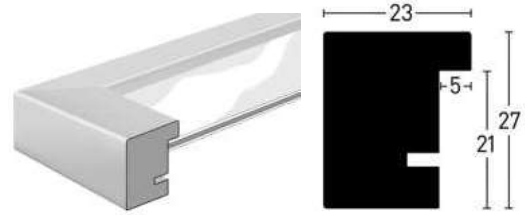

XL

BW-Set | Sample Set:
Art.Nr. | Ref.No.: 900538
Winkel | Samples: 3

Farboberflächen | Colour surfaces

1:1

Max. Einlegehöhe 7 mm | Max. insertion height 7 mm

> XL <		Formate in cm / sizes in cm			
		DIN A1			
Farben	Colours	40 x 50	50 x 60	50 x 70	59,4 x 84,1
Schwarz	Black	6540 101	6550 101	6552 101	6556 101
Eiche Natur	Oak Natural	6540 103	6550 103	6552 103	6556 103
Weiß deckend	Covering White	6540 112	6550 112	6552 112	6556 112

> XL <		Formate in cm / sizes in cm					
		DIN A0					
Farben	Colours	60 x 80	70 x 90	70 x 100	80 x 100	84,1 x 118,9	90 x 120
Schwarz	Black	6562 101	6570 101	6571 101	6581 101	6599 101	6598 101
Eiche Natur	Oak Natural	6562 103	6570 103	6571 103	6581 103	6599 103	6598 103
Weiß deckend	Covering White	6562 112	6570 112	6571 112	6581 112	6598 112	6599 112

Für Sonderformate nutzen Sie das Zuschnittprofil XL | For custom sizes please use the chop moulding XL