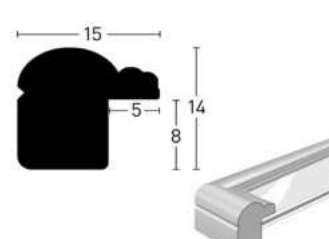

Ascot

- •Max. Einlegetiefe 0 mm
- •Max. insertion height 0 mm