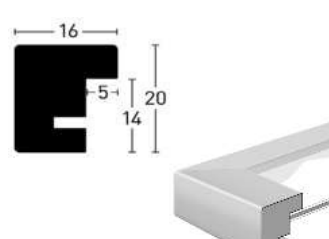

- Max. Einlegetiefe 20 mm
- Max. insertion height 20 mm

Accent

- Max. Einlegetiefe 1,9 mm
- Max. insertion height 1,9 mm

Holz | Wood Wechselrahmen | Ready-Made Frames

Derby

- Max. Einlegetiefe 0 mm
- Max. insertion height 0 mm

Essential

- Max. Einlegetiefe 2 mm
- Max. insertion height 2 mm

Quadrum 16x20

- Max. Einlegetiefe 2,3 mm
- Max. insertion height 2,3 mm

Quadrum 16x25

- Max. Einlegetiefe 7 mm
- Max. insertion height 7 mm

Skava