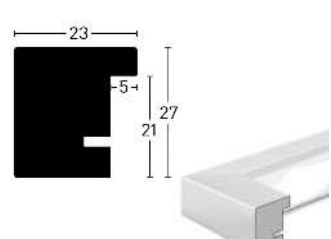

XL

- •Max. Einlegetiefe 7 mm
- •Max. insertion height 7 mm