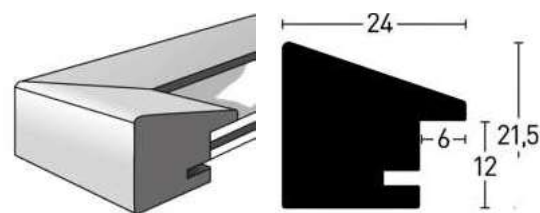

Essential

BW-Set | Sample Set:
Art.Nr. | Ref.No.: **900300**
Winkel | Samples: 5

Farboberflächen | Colour surfaces

Max. Einlegehöhe 2 mm | Max. insertion height 2 mm