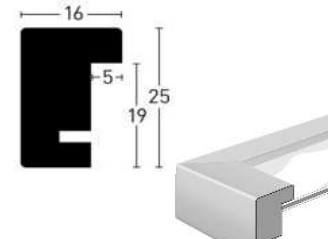

Essential

- Max. Einlegetiefe 2 mm
- Max. insertion height 2 mm

Quadrum 16x20

- Max. Einlegetiefe 2,3 mm
- Max. insertion height 2,3 mm

Quadrum 16x25

- Max. Einlegetiefe 7 mm
- Max. insertion height 7 mm

Skava

- Max. Einlegetiefe 1,2 mm
- Max. insertion height 1,2 mm

XL

- Max. Einlegetiefe 7 mm
- Max. insertion height 7 mm

Ascot

- Max. Einlegetiefe 0 mm
- Max. insertion height 0 mm

Zoom

- Max. Einlegetiefe 0 mm
- Max. insertion height 0 mm