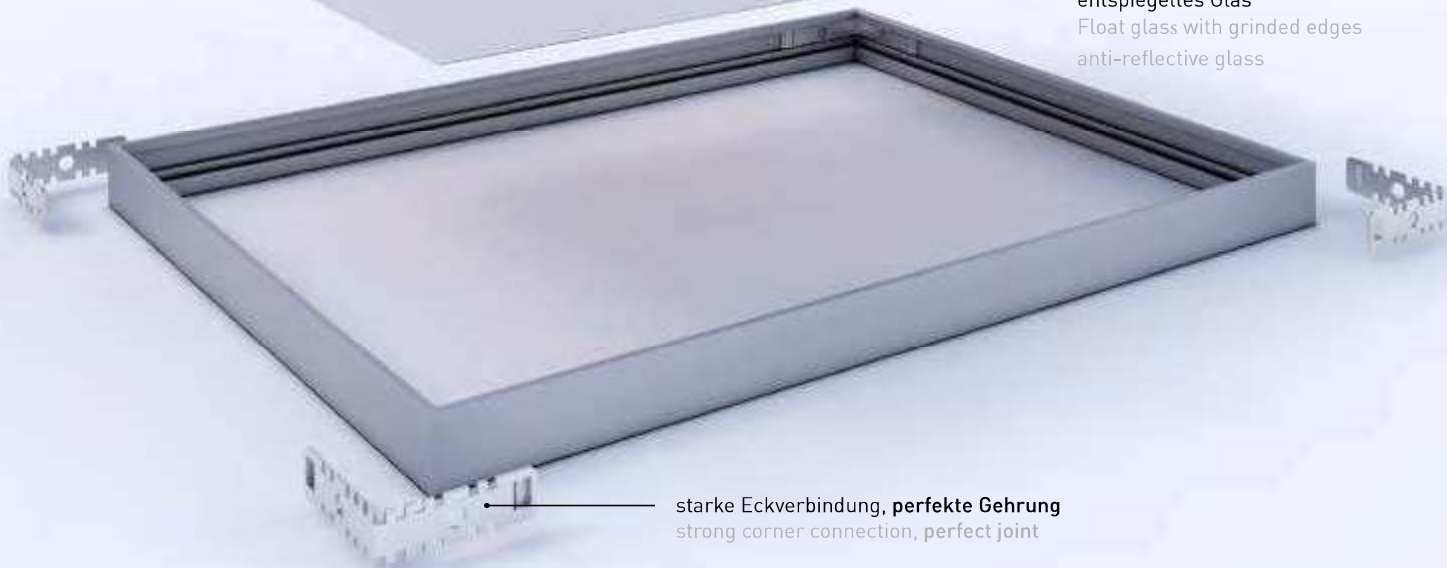

Alpha Hardware

1. justierbare Aufhängung
adjustable hanging system

2. höhenverstellbare Wandaufhängung
height-adjustable hanging system

stabile Rückwand
mit Drehfedern
stable backing board
with spring clips

säurefreies Barrierepapier 200g
acid-free facepaper 200g

kantengeschliffenes Floatglas/
entspiegeltes Glas
Float glass with grinded edges
anti-reflective glass

starke Eckverbindung, **perfekte** Gehrung
strong corner connection, **perfect** joint